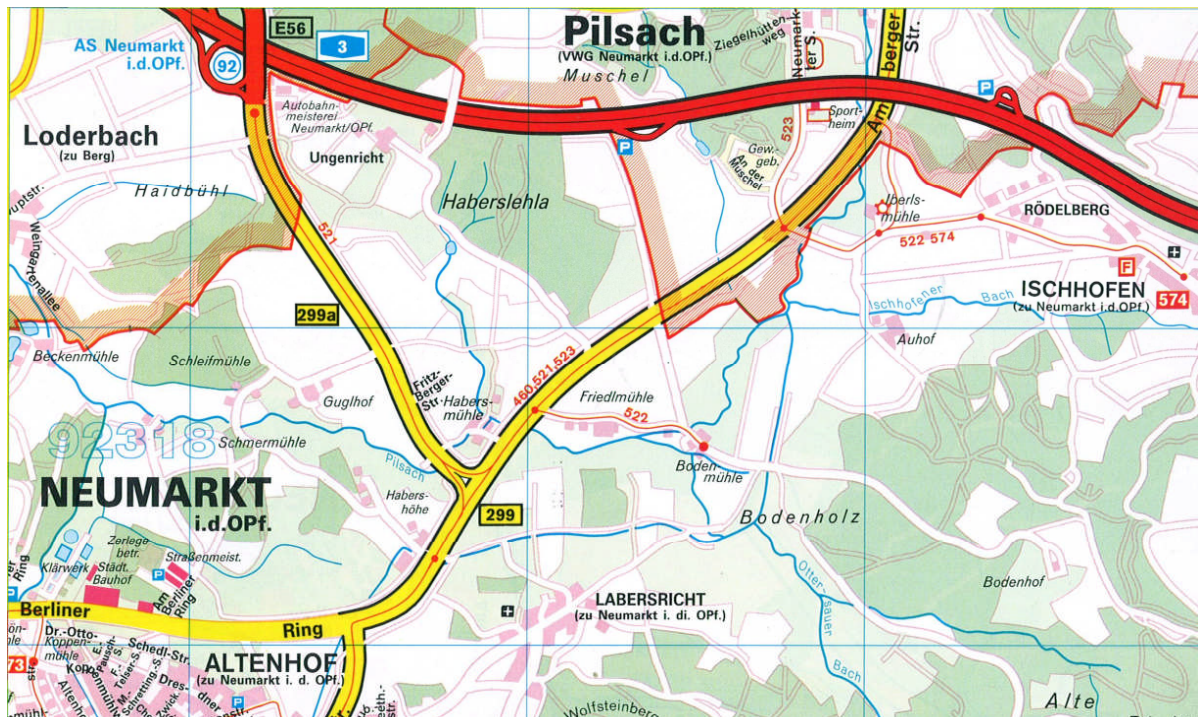

Gewerbegebiet „Am Sportplatz“ in Pilsach

GE Pilsach – Am Sportplatz
Kaufpreis: 43,-- €/ m²
inkl. erstmalige Erschließung
Grundstücksgröße und
Grundstückszuschnitt variabel.

Auskünfte hierzu erteilen
1. Bürgermeister Wolf, Tel. 09181/29 12-40
und Herr Holzammer Tel. 09181/29 12-17