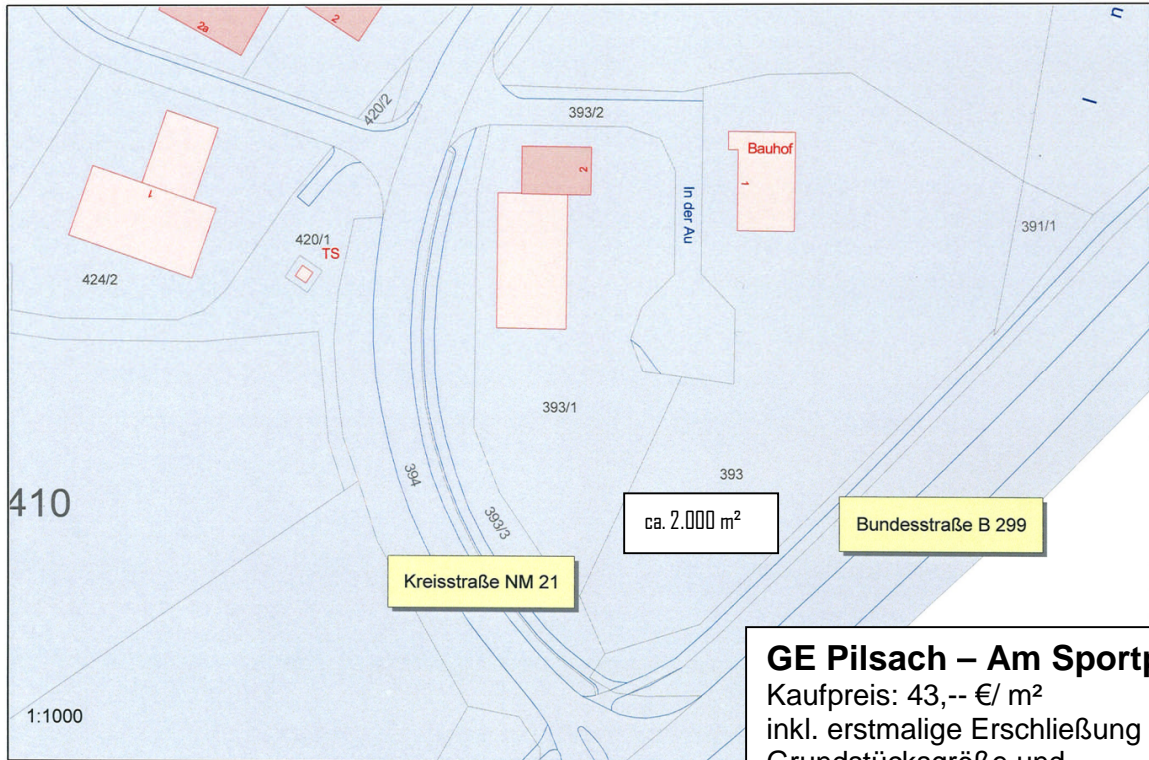

Gewerbegebiet „Am Sportplatz“ in Pilsach

GE Pilsach – Am Sportplatz
Kaufpreis: 43,-- €/ m²
inkl. erstmalige Erschließung
Grundstücksgröße und
Grundstückszuschnitt variabel.

Auskünfte hierzu erteilen
1. Bürgermeister Wolf, Tel. 09181/29 12-40
und Herr Holzammer Tel. 09181/29 12-17