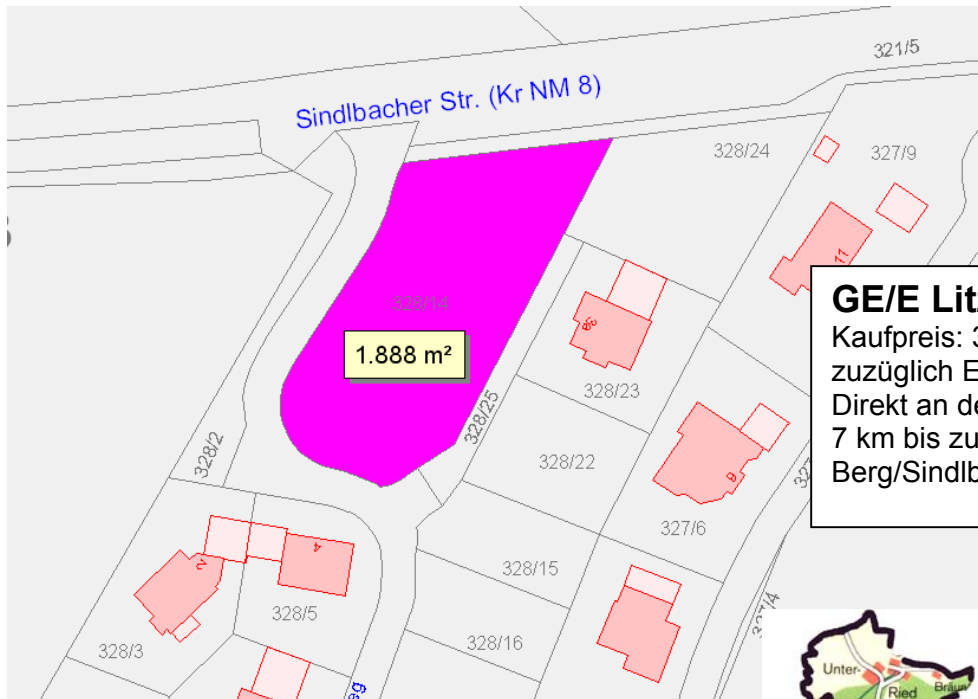

Eingeschränktes Gewerbegebiet „Litzlohe-West“ in Litzlohe

GE/E Litzlohe-West
 Kaufpreis: 30,-- €/ m²
 zuzüglich Erschließungskosten.
 Direkt an der Kreisstraße NM 8,
 7 km bis zu Anschlussstelle
 Berg/Sindlbach der A 3