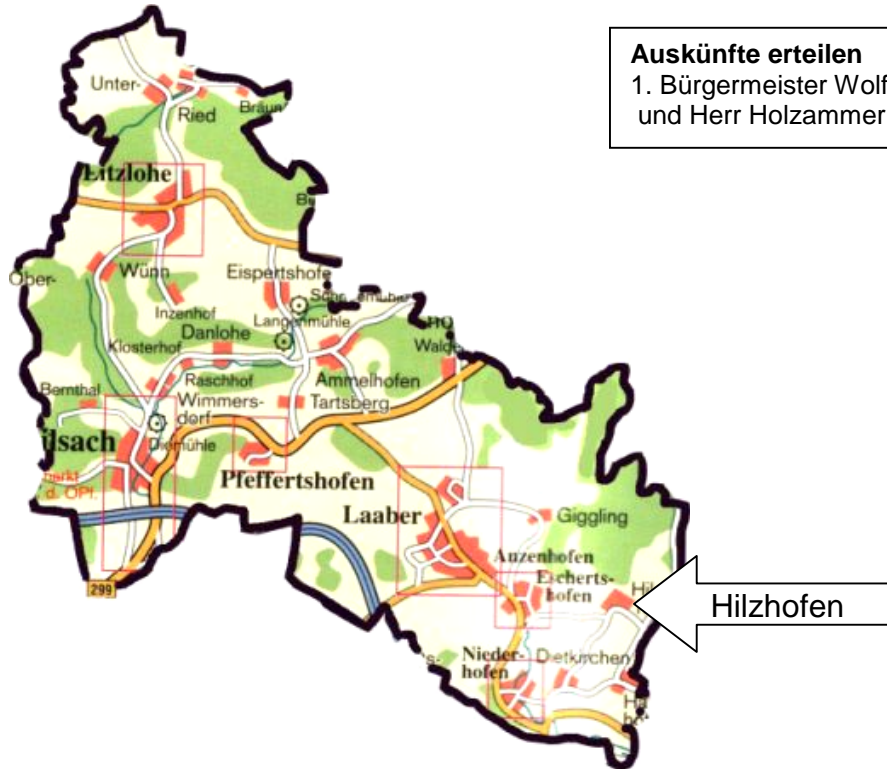

GEMEINDE PILSACH

Allgemeines Wohngebiet – Ortsteil Hilzhofen

Ortsteil Hilzhofen
Kaufpreis: 38 € / m²
zuzüglich Erschließungskosten
Bauverpflichtung: 3 Jahre

Auskünfte erteilen

1. Bürgermeister Wolf, Tel. 09181/2912- 40
und Herr Holzammer, Tel. 09181/2912-17