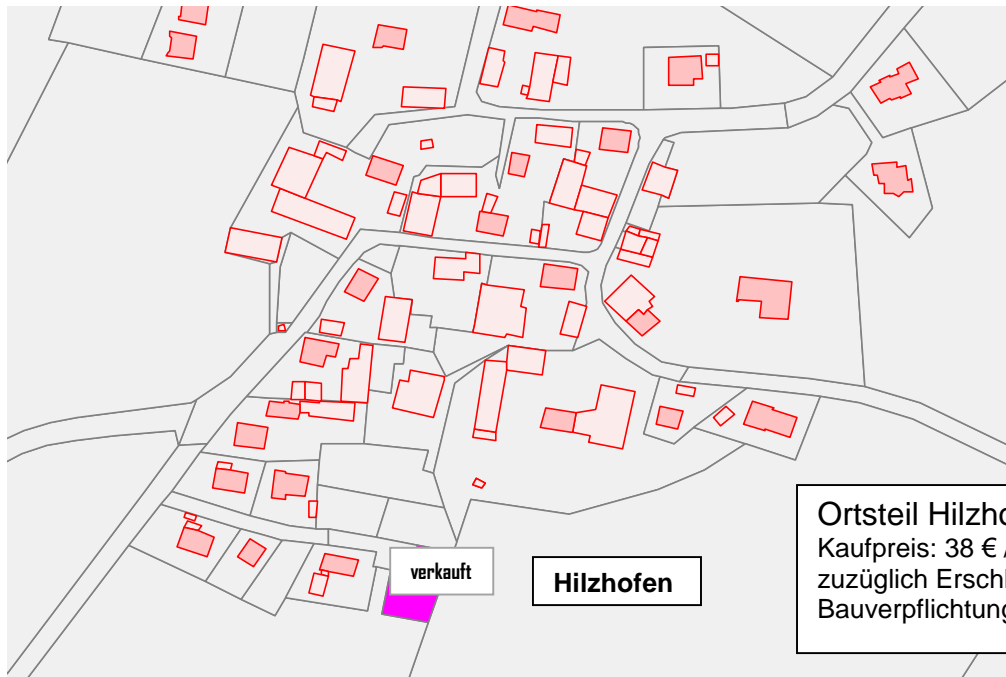

GEMEINDE PILSACH

Allgemeines Wohngebiet – Ortsteil Hilzhofen

Ortsteil Hilzhofen
Kaufpreis: 38 € / m²
zuzüglich Erschließungskosten
Bauverpflichtung: 3 Jahre

Auskünfte erteilen

1. Bürgermeister Wolf, Tel. 09181/2912- 40
und Herr Holzammer, Tel. 09181/2912-17