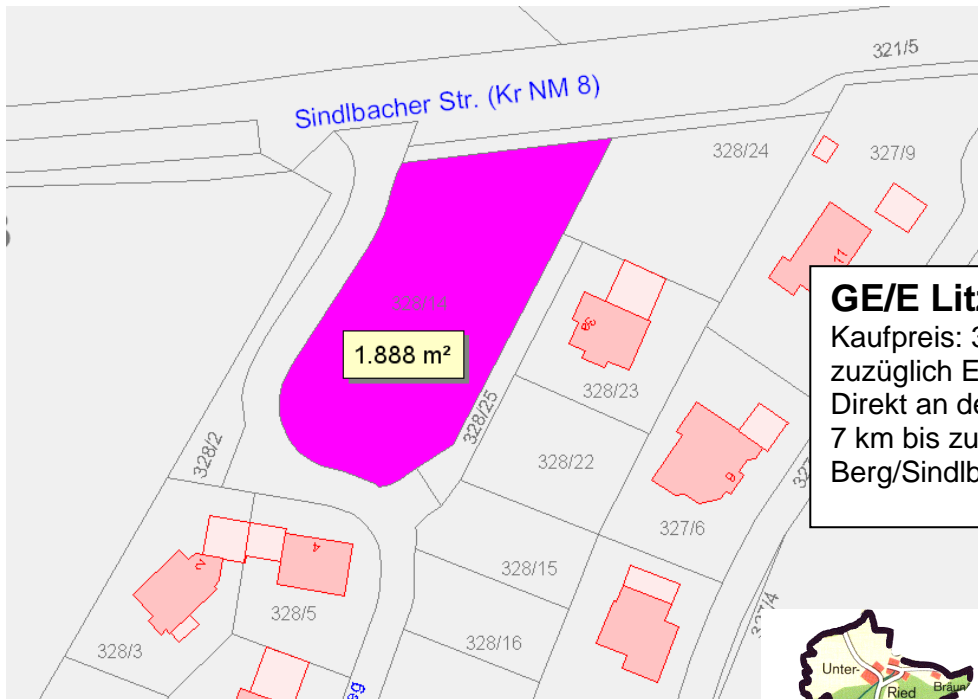

Eingeschränktes Gewerbegebiet „Litzlohe-West“ in Litzlohe

GE/E Litzlohe-West
 Kaufpreis: 30,- € / m²
 zuzüglich Erschließungskosten.
 Direkt an der Kreisstraße NM 8,
 7 km bis zu Anschlussstelle
 Berg/Sindlbach der A 3